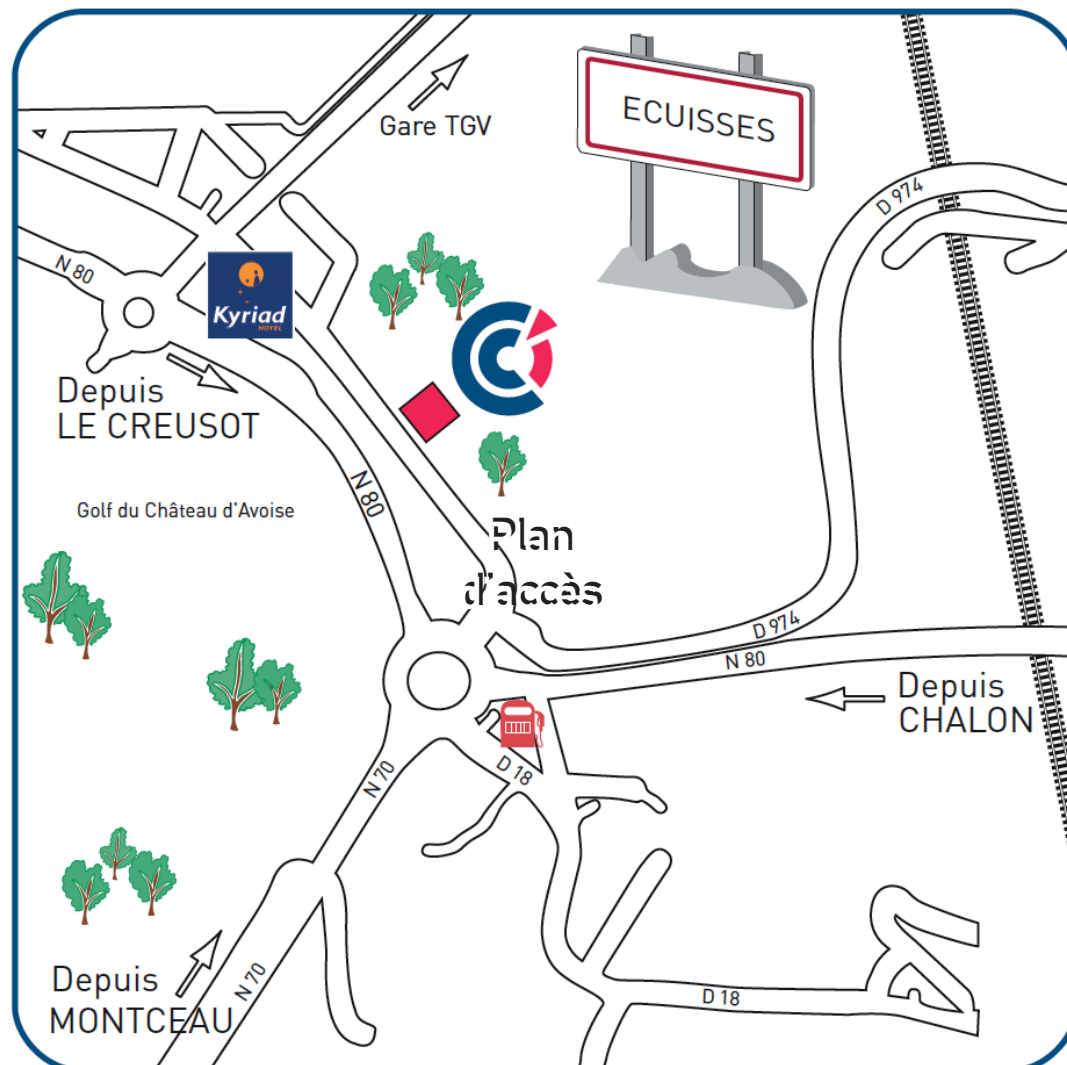

# Plan d'accès

*La formation a lieu en salle informatique.*

Adresse

Chambre de Commerce et d'Industrie  
29bis Route du Pont Jeanne Rose, 71 210 Ecuisses

Coordonnées  
GPS

46.753064 / 4.491198  
Indiquer : Route du Pont Jeanne Rose - Montchanin